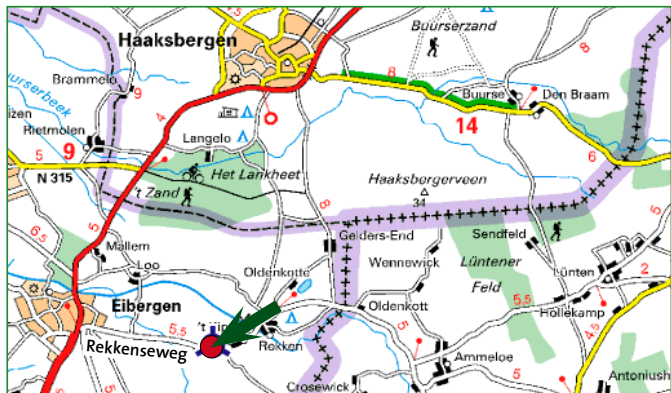

Familie Hartemink, Koordesweg 6, 7157 AA Rekken

Agrifirm Feed, Varkenshouderij

Boogschutterstraat 1A
7324 AE Apeldoorn

Postbus 20004
7302 HA Apeldoorn

T (088) 488 10 15
F (088) 488 18 15

varkens@agrifirm.com
www.agrifirm.com/varkens