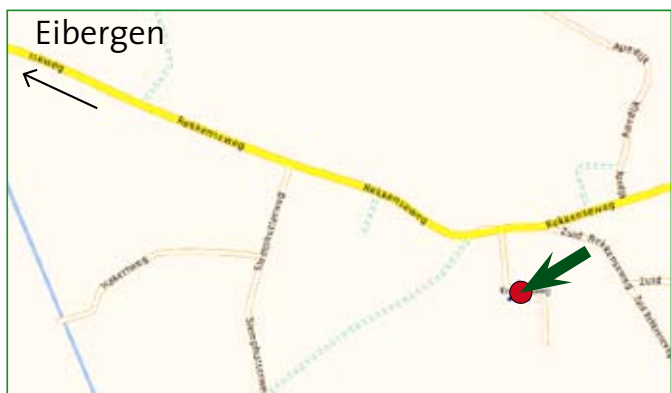

Familie Hartemink, Koordesweg 6, 7157 AA Rekken

Agrifirm Feed, Varkenshouderij

Boogschutterstraat 1A  
7324 AE Apeldoorn

Postbus 20004  
7302 HA Apeldoorn

T (088) 488 10 15  
F (088) 488 18 15

varkens@agrifirm.com  
www.agrifirm.com/varkens